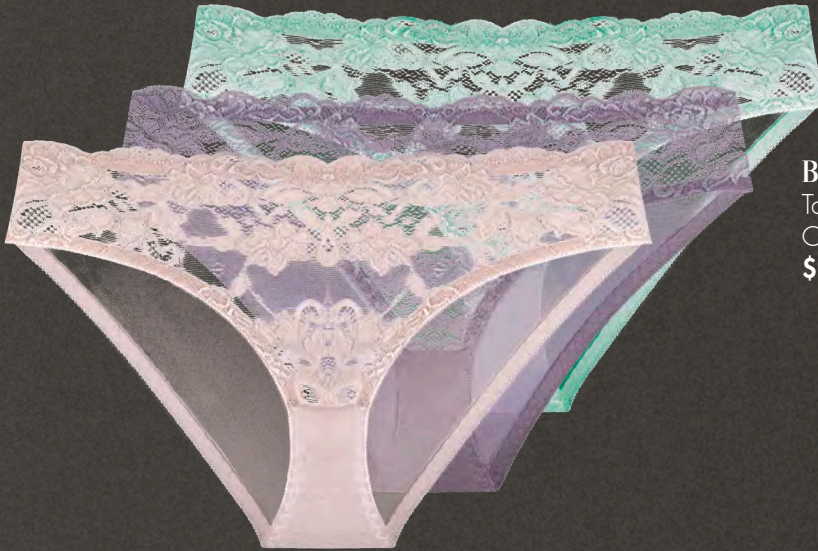

**TEDDY: 9503**  
Tallas: CH| MD| GD  
Colores: Negro  
**\$359**

**HIPSTER: ZP9074**

Tallas: CH| MD| GD| XG

Colores: Gris, Vino, Aqua

**\$99 c/u**

**BIKINI: ZP9075**

Tallas: CH| MD| GD| XG

Colores: Aqua, Morado, Nude