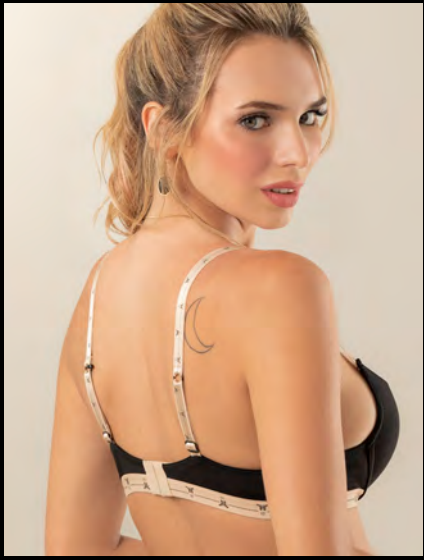

ADAPTADOR DE ESPALDA 2 en 1

BRA: 2556

Tallas: 32B, 34B, 36B

Colores: Negro, Piel

$269

BÓXER: 1556

Tallas: CH| MD| GD

Colores: Negro, Piel

$139

Actitud
VICKY FORM®