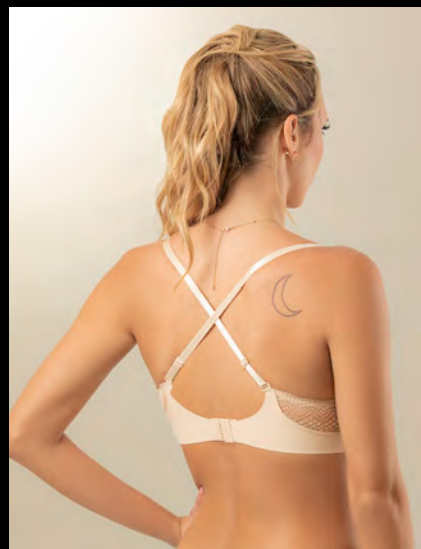

**TIRANTES
MULTIFUNCIONALES**

BRA: 20449

Tallas: 32B, 34B, 36B

Colores: Piel

$299

BIKINI: 10449

Tallas: CH| MD| GD

Colores: Piel

$129

Actitud
VICKY FORM®