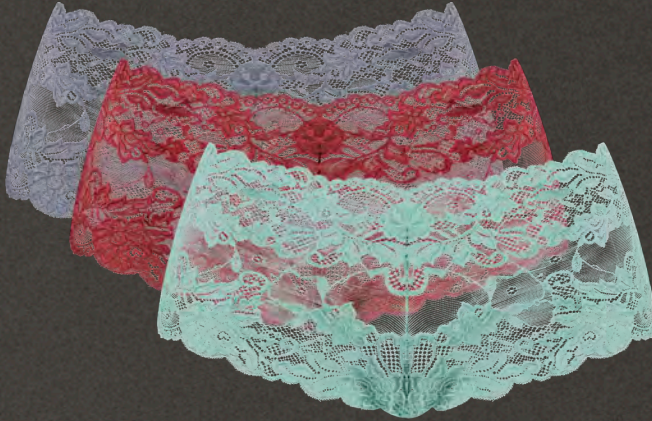

HIPSTER: ZP9074

Tallas: CH| MD| GD| XG

Colores: Gris, Vino, Aqua

$99 c/u