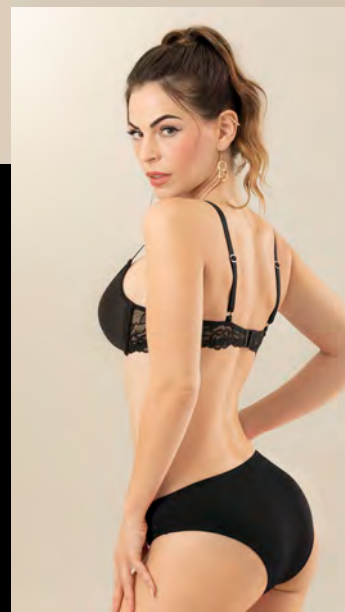

**\$139**

Actitud  
**VICKY FORM®**

**BRA: Z00111**

Tallas: 34B, 36B

34C, 36C, 38C

Colores: Vino, Shell, Rosa

**\$229**

**BRA: 2557**

Tallas: 32B, 34B, 36B, 38B

Colores: Negro, Piel

**\$299**

**TANGA: 1557**

Tallas: CH| MD| GD

Colores: Negro, Piel

**\$119**

*Lo que quiero*

**BRA: 4456**  
Tallas: 32B, 34B, 36B  
Colores: Negro, Marino  
**\$249**

**BIKINI: 1930**  
Tallas: CH| MD| GD  
Colores: Negro, Marino  
**\$119**

Actitud  
**VICKY FORM®**

**BRA: 4497**

Tallas: 32B, 34B, 36B